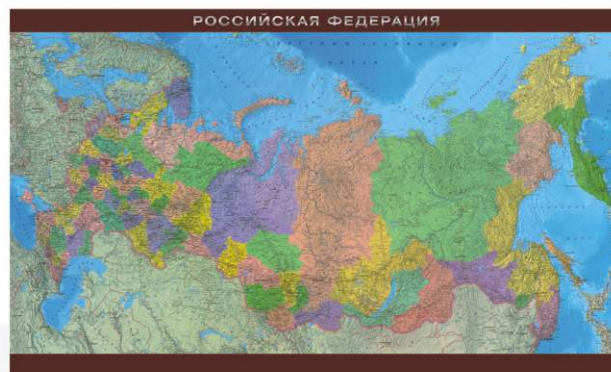

СТОИМОСТЬ СТАНДАРТНЫХ ИЗДЕЛИЙ:

1. Карта (России и регионов России) магнитная размером 269x145см в алюминиевом багете, цвет «золото/серебро»

СТОИМОСТЬ: 18 000 Р

2. Карта (России и регионов России) магнитная размером 100x180см в алюминиевом багете, цвет «золото/серебро»

СТОИМОСТЬ: 23 300 Р

3. Карта (России и регионов России) магнитная размером 240x120см (в алюминиевом багете, цвет «золото/серебро»)

СТОИМОСТЬ: 28 400 Р

5. Карта (России и регионов России) на пластиковой основе, в пластиковом облицовочном профиле (по желанию заказчика цвет профиля подбирается под интерьер), размер 260x150см

СТОИМОСТЬ ИЗГОТОВЛЕНИЯ: 16 500 Р

6. Карта (России и регионов России) на пластиковой основе, в пластиковом облицовочном профиле (по желанию заказчика цвет профиля подбирается под интерьер комнаты) с подсветкой светодиодами по периметру, размер 2,6x1,5м

СТОИМОСТЬ ИЗГОТОВЛЕНИЯ: 43 000 Р

ПРЕИМУЩЕСТВА ТАКИХ ПОДАРКОВ:

- ✔ Эти вещи, наиболее вероятно, руководитель использует по назначению, потому как это действительно нужные вещи для кабинетов руководителей.
- ✔ Эти подарки небанальны. Что-то подобное до вас вряд ли дарили.
  Такой подарок не воспринимается как «взятка» высшему должностному лицу. Это – нужная вещь, демонстрирующая уважение того, кто дарит, той организации, которая изображена на гербе.
- ✔ Существует несколько вариантов изготовления карт и гербов (вплоть до варианта с внутренней подсветкой), что позволяет сделать выбор, идеальный по критериям цены и впечатлению, которое должна производить эта продукция.
- ✔ Карты на магнитной основе позволяют отмечать магнитными маркерами географию сети поставок, географию филиалов, причем делать это быстро и «безболезненно» для макета самой карты.

НОВАЯ МАРКА
РЕКЛАМНАЯ КОМПАНИЯ

Тел./факс: 20-33-07, 56-33-28
E-mail: newmarka@list.ru
www.newmarka.ru